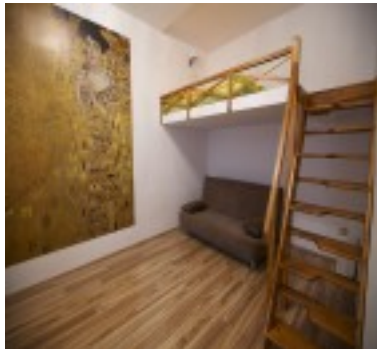

The **GRAND KLIMT** apartment is located only **200 metres from U2 metro line**, offering direct connections to the heart of the city. St. Stephen's Cathedral or the Vienna State Opera can be reached within a 10-minute metro ride. The Prater Amusement Park featuring the famous Riesenrad Ferris, and the large Augarten Park can be reached on foot within a few minutes.

Das ist eine fiktive Beschreibung des Interieurs, die nicht mit der Realität übereinstimmt. Es enthält keine persönlichen Informationen, sondern nur allgemeine Beschreibungen der Räume. Die Bilder zeigen ein Schlafzimmer, einen Flur, ein Badezimmer mit Dusche und ein Badezimmer mit Toilette und Waschbecken.